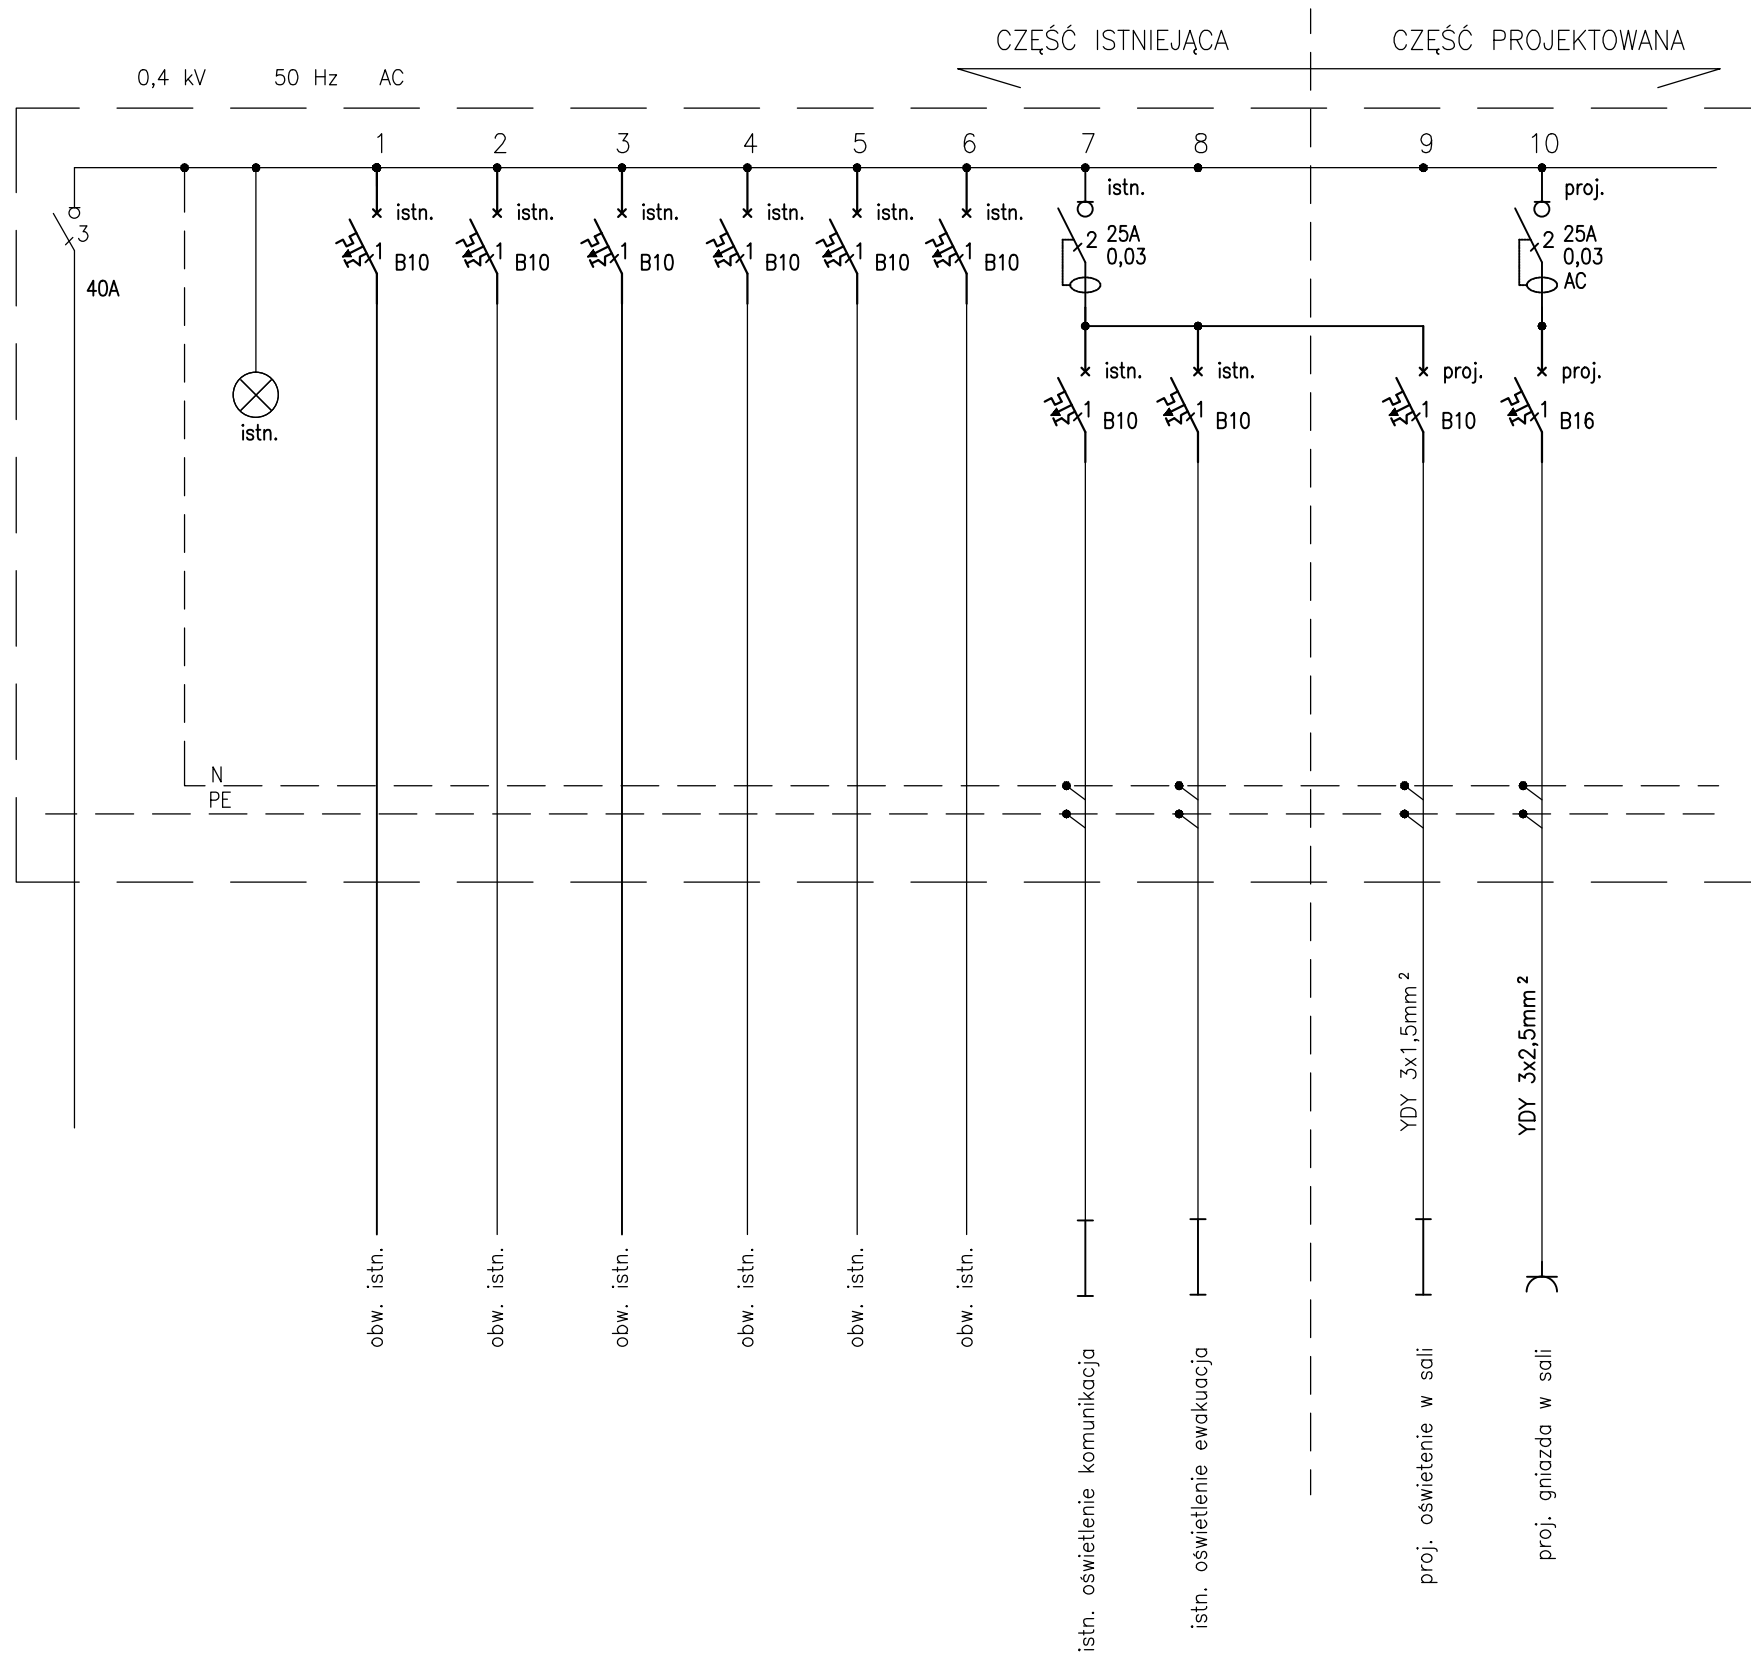

ISTN. TABLICA ELEKTRYCZNA T1-1 (POWTARZALNE T2-1)

PROJEKTOWANE APARATY ZABUDOWAĆ W ISTNIEJĄCEJ TABLICY (REZERWA MIEJSCA)

PROJEKT BUDYNKU KOTŁOWNI WRAZ Z ORANŻERIĄ NA TERENIE ZSTZ W RADZYMINIE	
INWESTOR: POWIAT WOŁOMIŃSKI	
JEDNOSTKA PROJEKTOWA:	B.P.U. FORMAT ul. Sienkiewicza 8B 05-120 LEGIONOWO tel: 602.44.12.47 biuro@biuroformat.pl www.biuroformat.pl
FAZA: PROJEKT WYKONAWCZY	
BRANŻA: ELEKTRYCZNA	
NAZWA RYS.: SCHEMAT IDEOWY TABLICY T1-1 (POWTARZALNE DLA T2-1)	
DATA: kwiecień 2014	REWIZJA: 00
SKALA: -	NR RYS.: E5